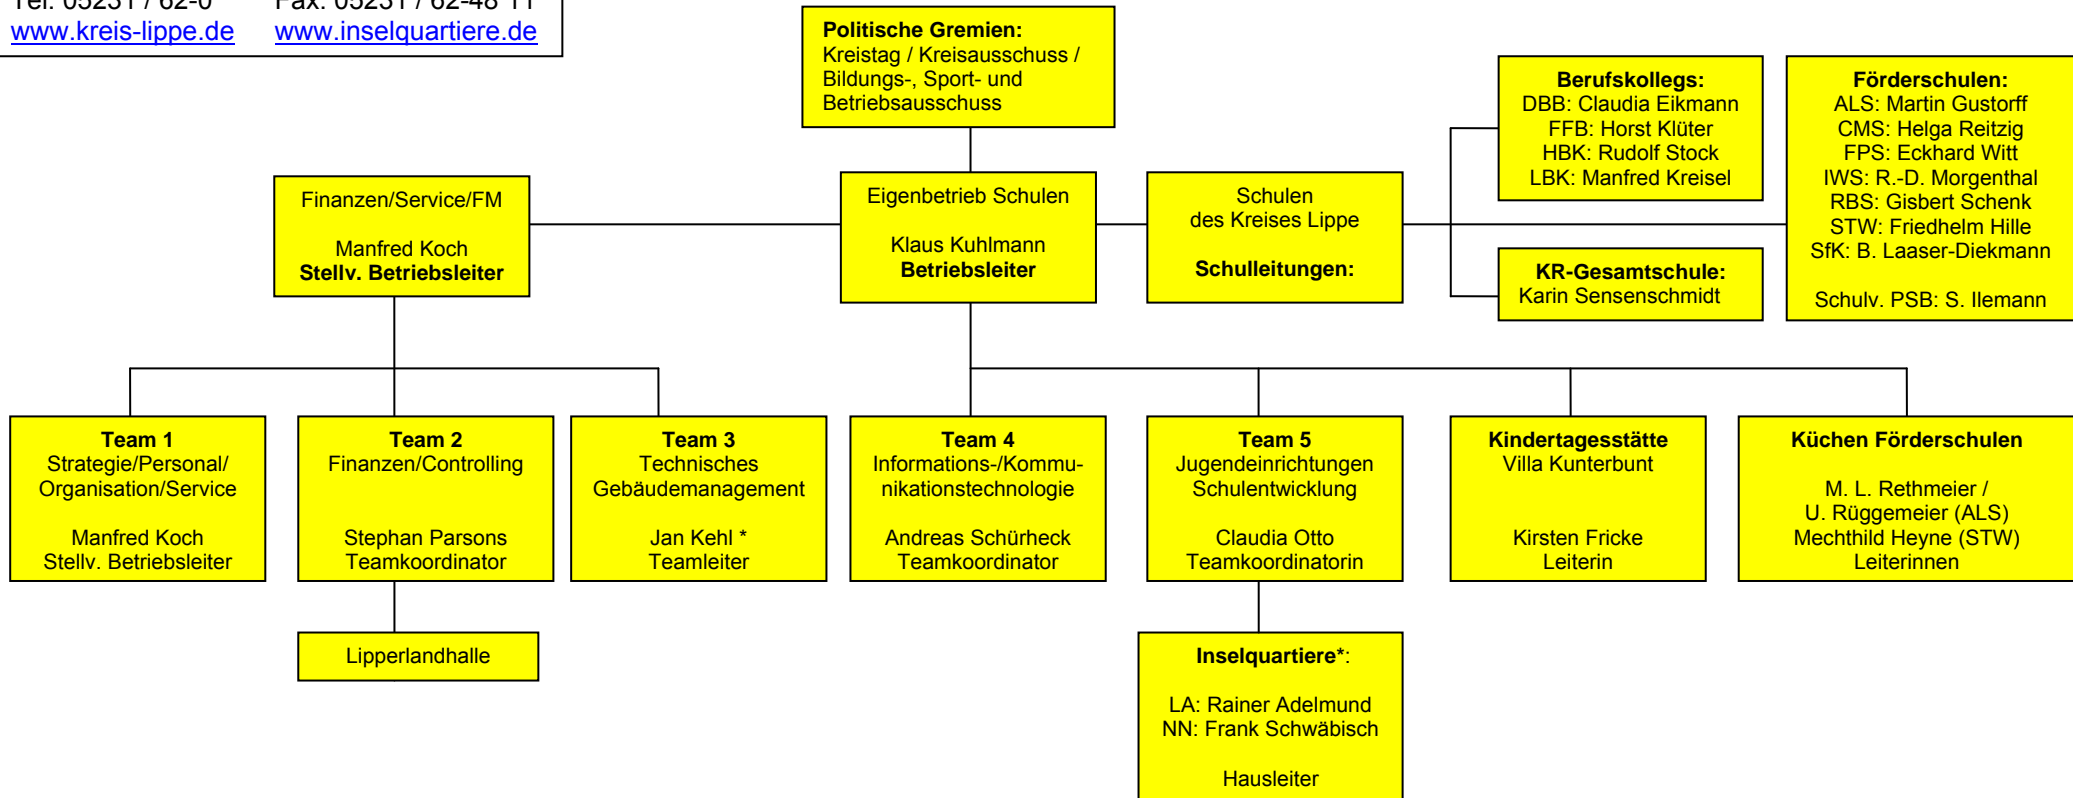

Eigenbetrieb Schulen des Kreises Lippe
 Felix-Fechenbach-Str. 5
 32756 Detmold

Tel. 05231 / 62-0 Fax. 05231 / 62-48 11
www.kreis-lippe.de www.inselquartiere.de

Organisations- u. Aufgabenplan
 Stand 05.04.2011

* Unmittelbar dem Betriebsleiter unterstellt

Einrichtungen

- 12 Schulen
- rd. 12.000 Schülerinnen und Schülern
- rd. 580 Lehrkräfte (Landesbedienstete)
- 1 Kindertagesstätte mit 3 heilpädagogischen Gruppen (24 Plätze) und 1 Regelgruppe (24 Plätzen)
- 2 Jugend- u. Gästehäuser mit 345 Betten
- Lipperlandhalle mit 5.000 Zuschauerplätzen