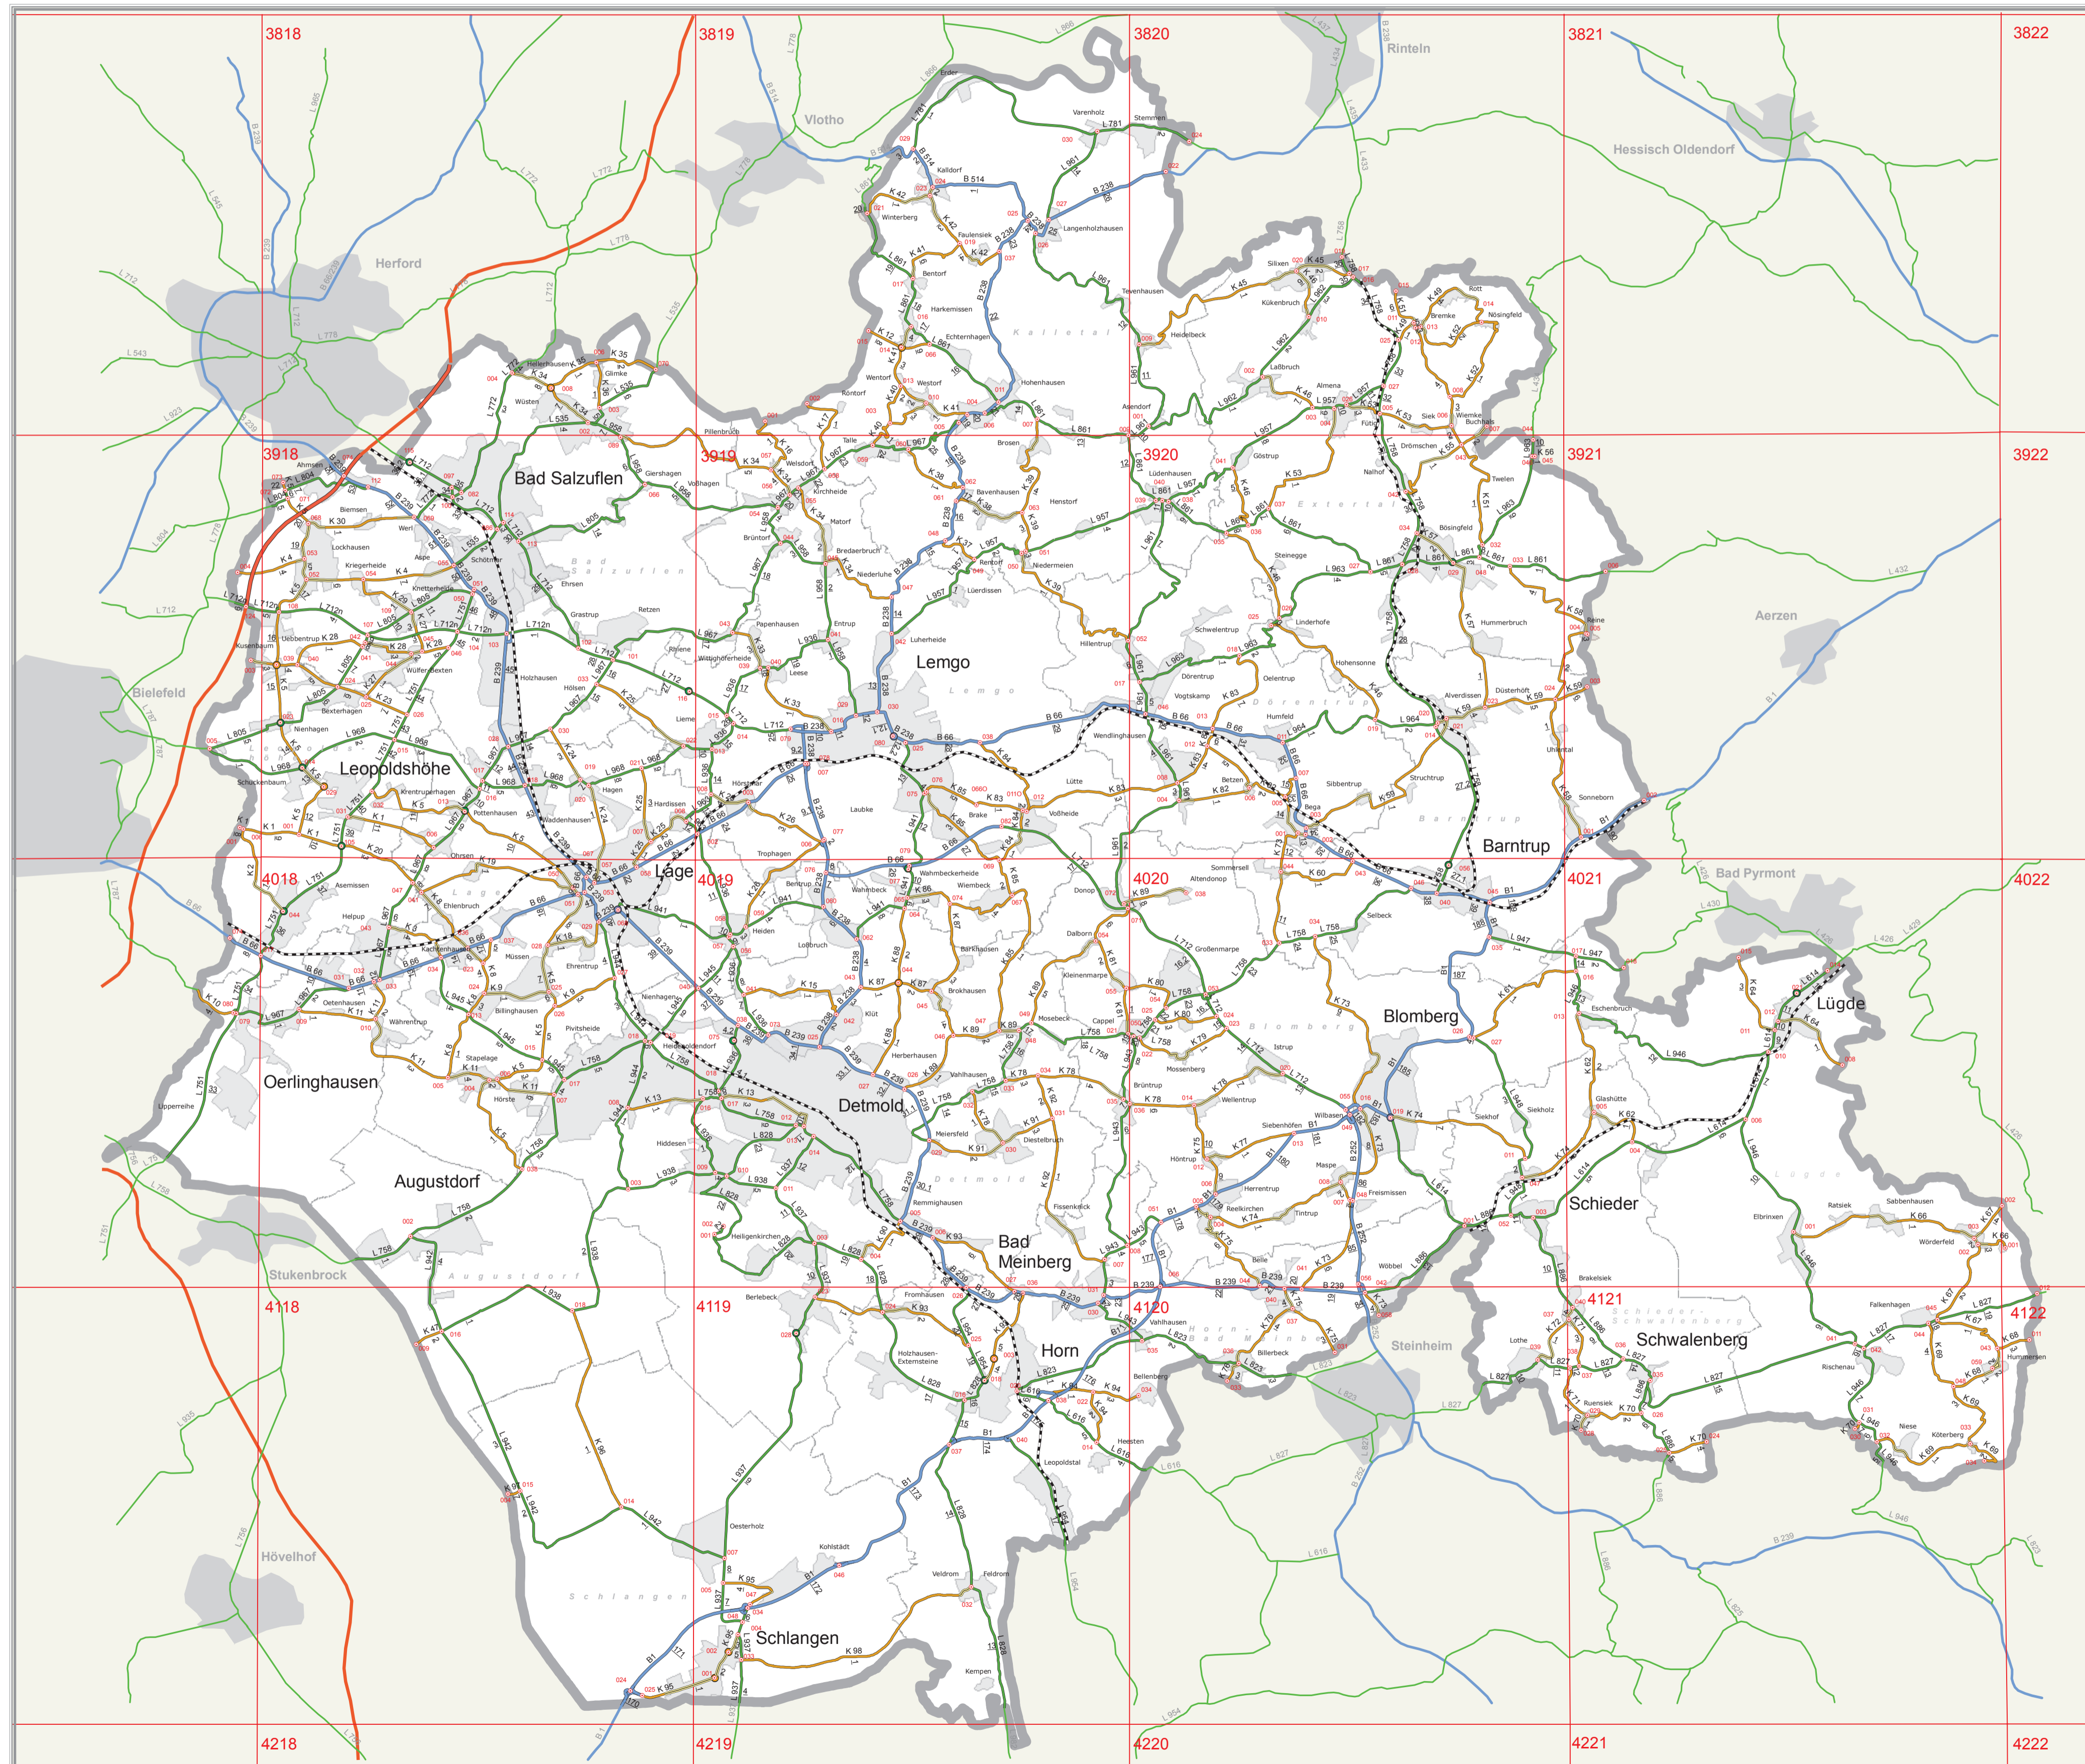

# Straßenkarte der klassifizierten Straßen im Kreis Lippe

Maßstab 1:100.000

## Zeichenerklärung

- Straßen**
- Autobahnen
  - Bundesstraßen
  - Landesstraßen
  - Kreisstraßen
- Ortsdurchfahrten
- Bahntrassen
- Netzknoten
- Orte
- Kreisverkehre**
- Geplant/Kreis
  - Vorhanden/Bund
  - Vorhanden/Kreis
  - Vorhanden/Land

Kreis Lippe  
Felix-Fechenbachstr. 5  
32756 Detmold  
Eigenbetrieb Straßen  
Stand: März 2011