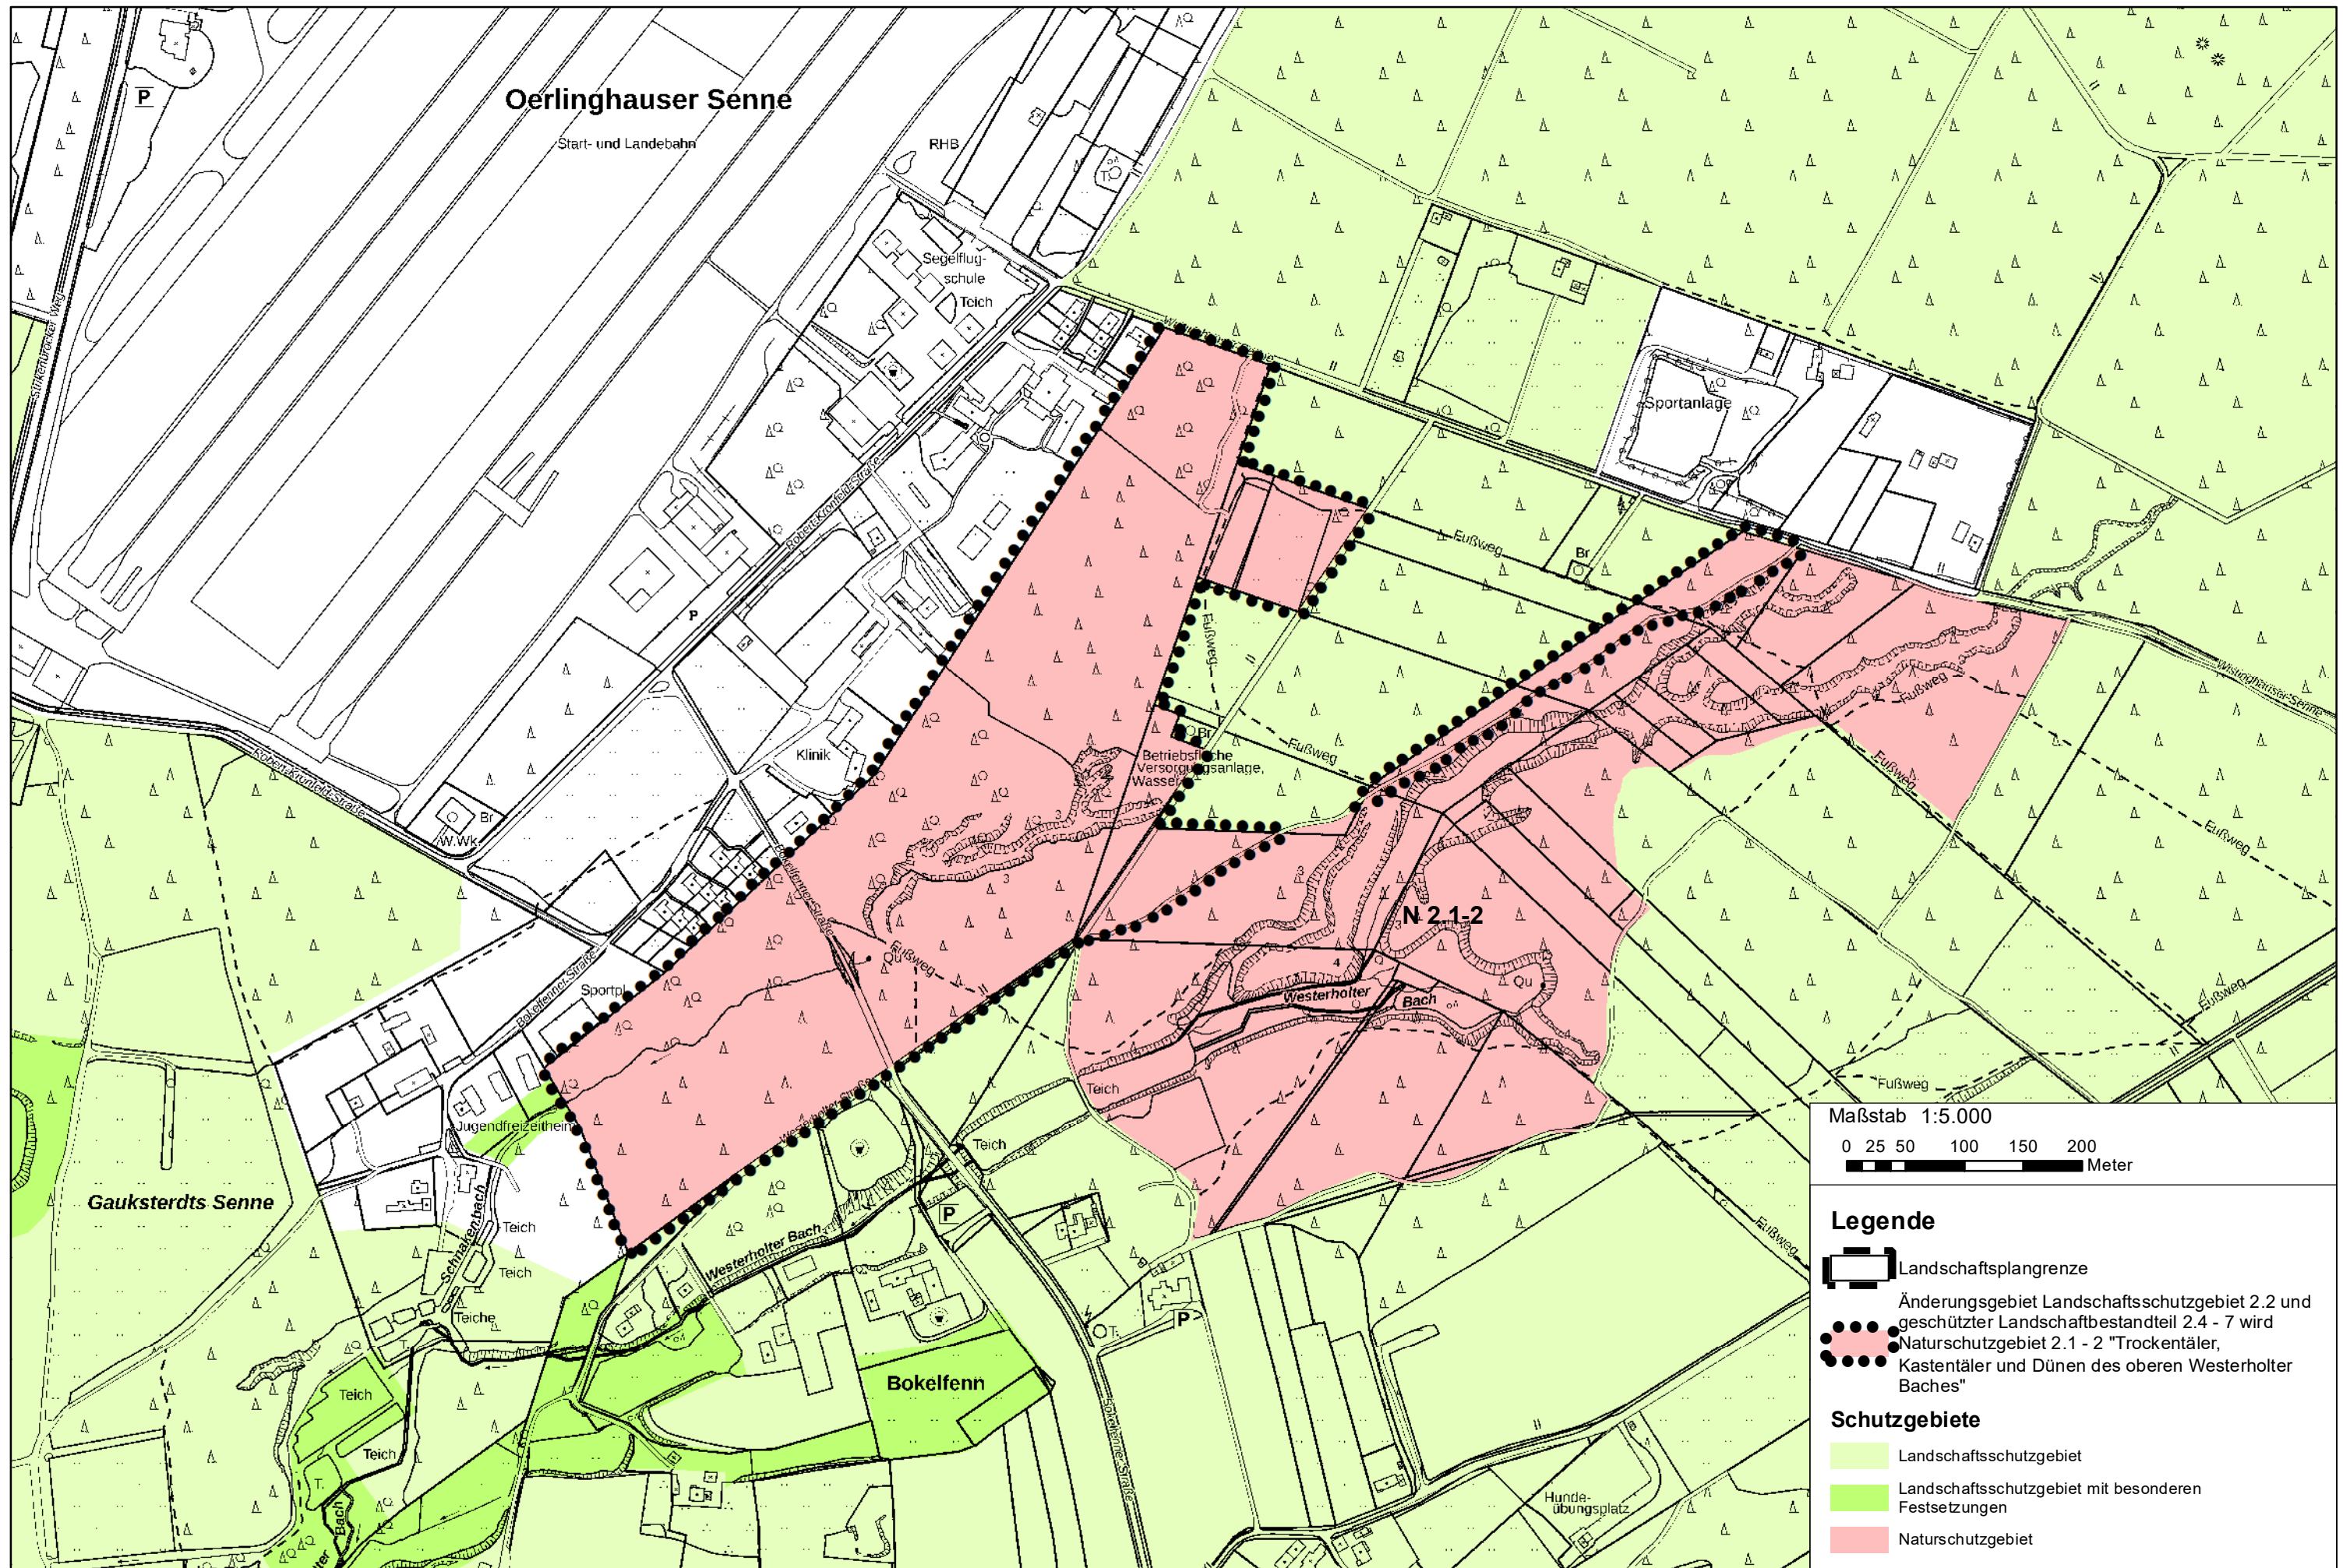

# **Anlage 2**

**Änderung der Naturschutzgebiete**

**Festsetzungskarten für die  
Änderungsgebiete Nr. 1 bis 4**

# 8. Änderung des Landschaftsplans Nr. 1 "Sennelandschaft" Festsetzungskarte Änderungsgebiet 2

# 8. Änderung des Landschaftsplans Nr. 1 "Sennelandschaft" Festsetzungskarte Änderungsgebiet 3

8. Änderung des Landschaftsplans Nr. 1 "Sennelandschaft" Festsetzungskarte Änderungsgebiet 4

Maßstab 1:5.000  
 0 25 50 100 150 200  
 Meter

**Legende**

- Landschaftsplangrenze
- Änderungsgebiet Landschaftsschutzgebiet 2.2 und Geschützter Landschaftsbestandteil 2.4 - 3 wird
- Naturchutzgebiet 2.1 - 6 "Oerlinghauser und Wistinghauser Senne"

**Schutzgebiete**