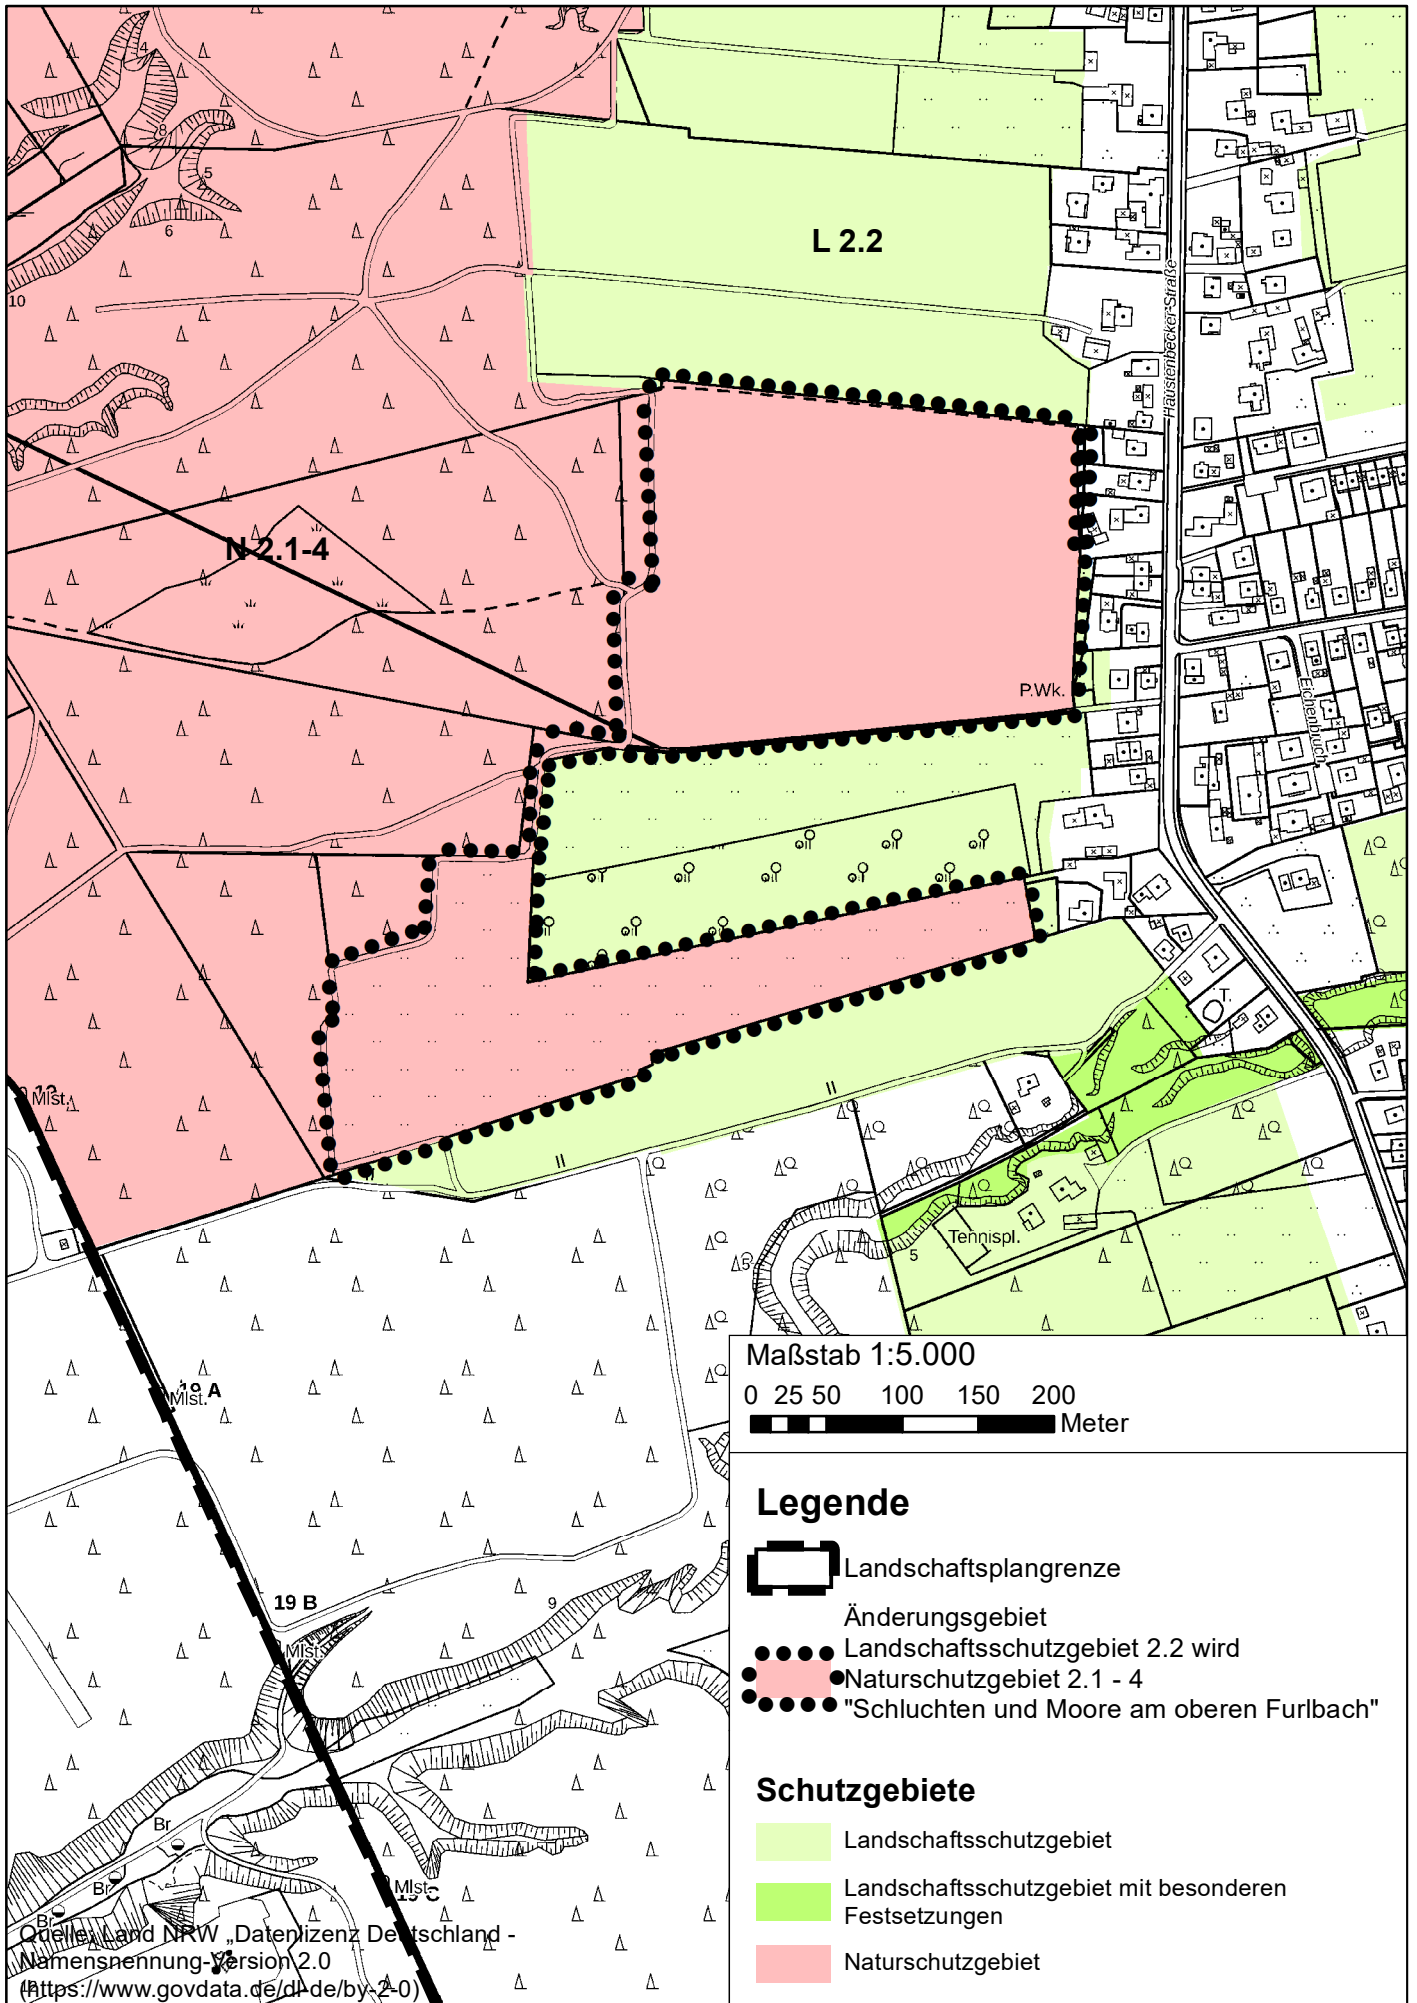

# **Anlage 2**

**Änderung der Naturschutzgebiete**

**Festsetzungskarten für die  
Änderungsgebiete Nr. 1 bis 4**

# 8. Änderung des Landschaftsplans Nr. 1 "Sennelandschaft" Festsetzungskarte Änderungsgebiet 2

# 8. Änderung des Landschaftsplans Nr. 1 "Sennelandschaft" Festsetzungskarte Änderungsgebiet 3

8. Änderung des Landschaftsplans Nr. 1 "Sennelandschaft" Festsetzungskarte Änderungsgebiet 4

Maßstab 1:5.000  
 0 25 50 100 150 200  
 Meter

**Legende**

- Landschaftsplangrenze
- Änderungsgebiet Landschaftsschutzgebiet 2.2 und Geschützter Landschaftsbestandteil 2.4 - 3 wird
- Naturchutzgebiet 2.1 - 6 "Oerlinghauser und Wistinghauser Senne"

**Schutzgebiete**