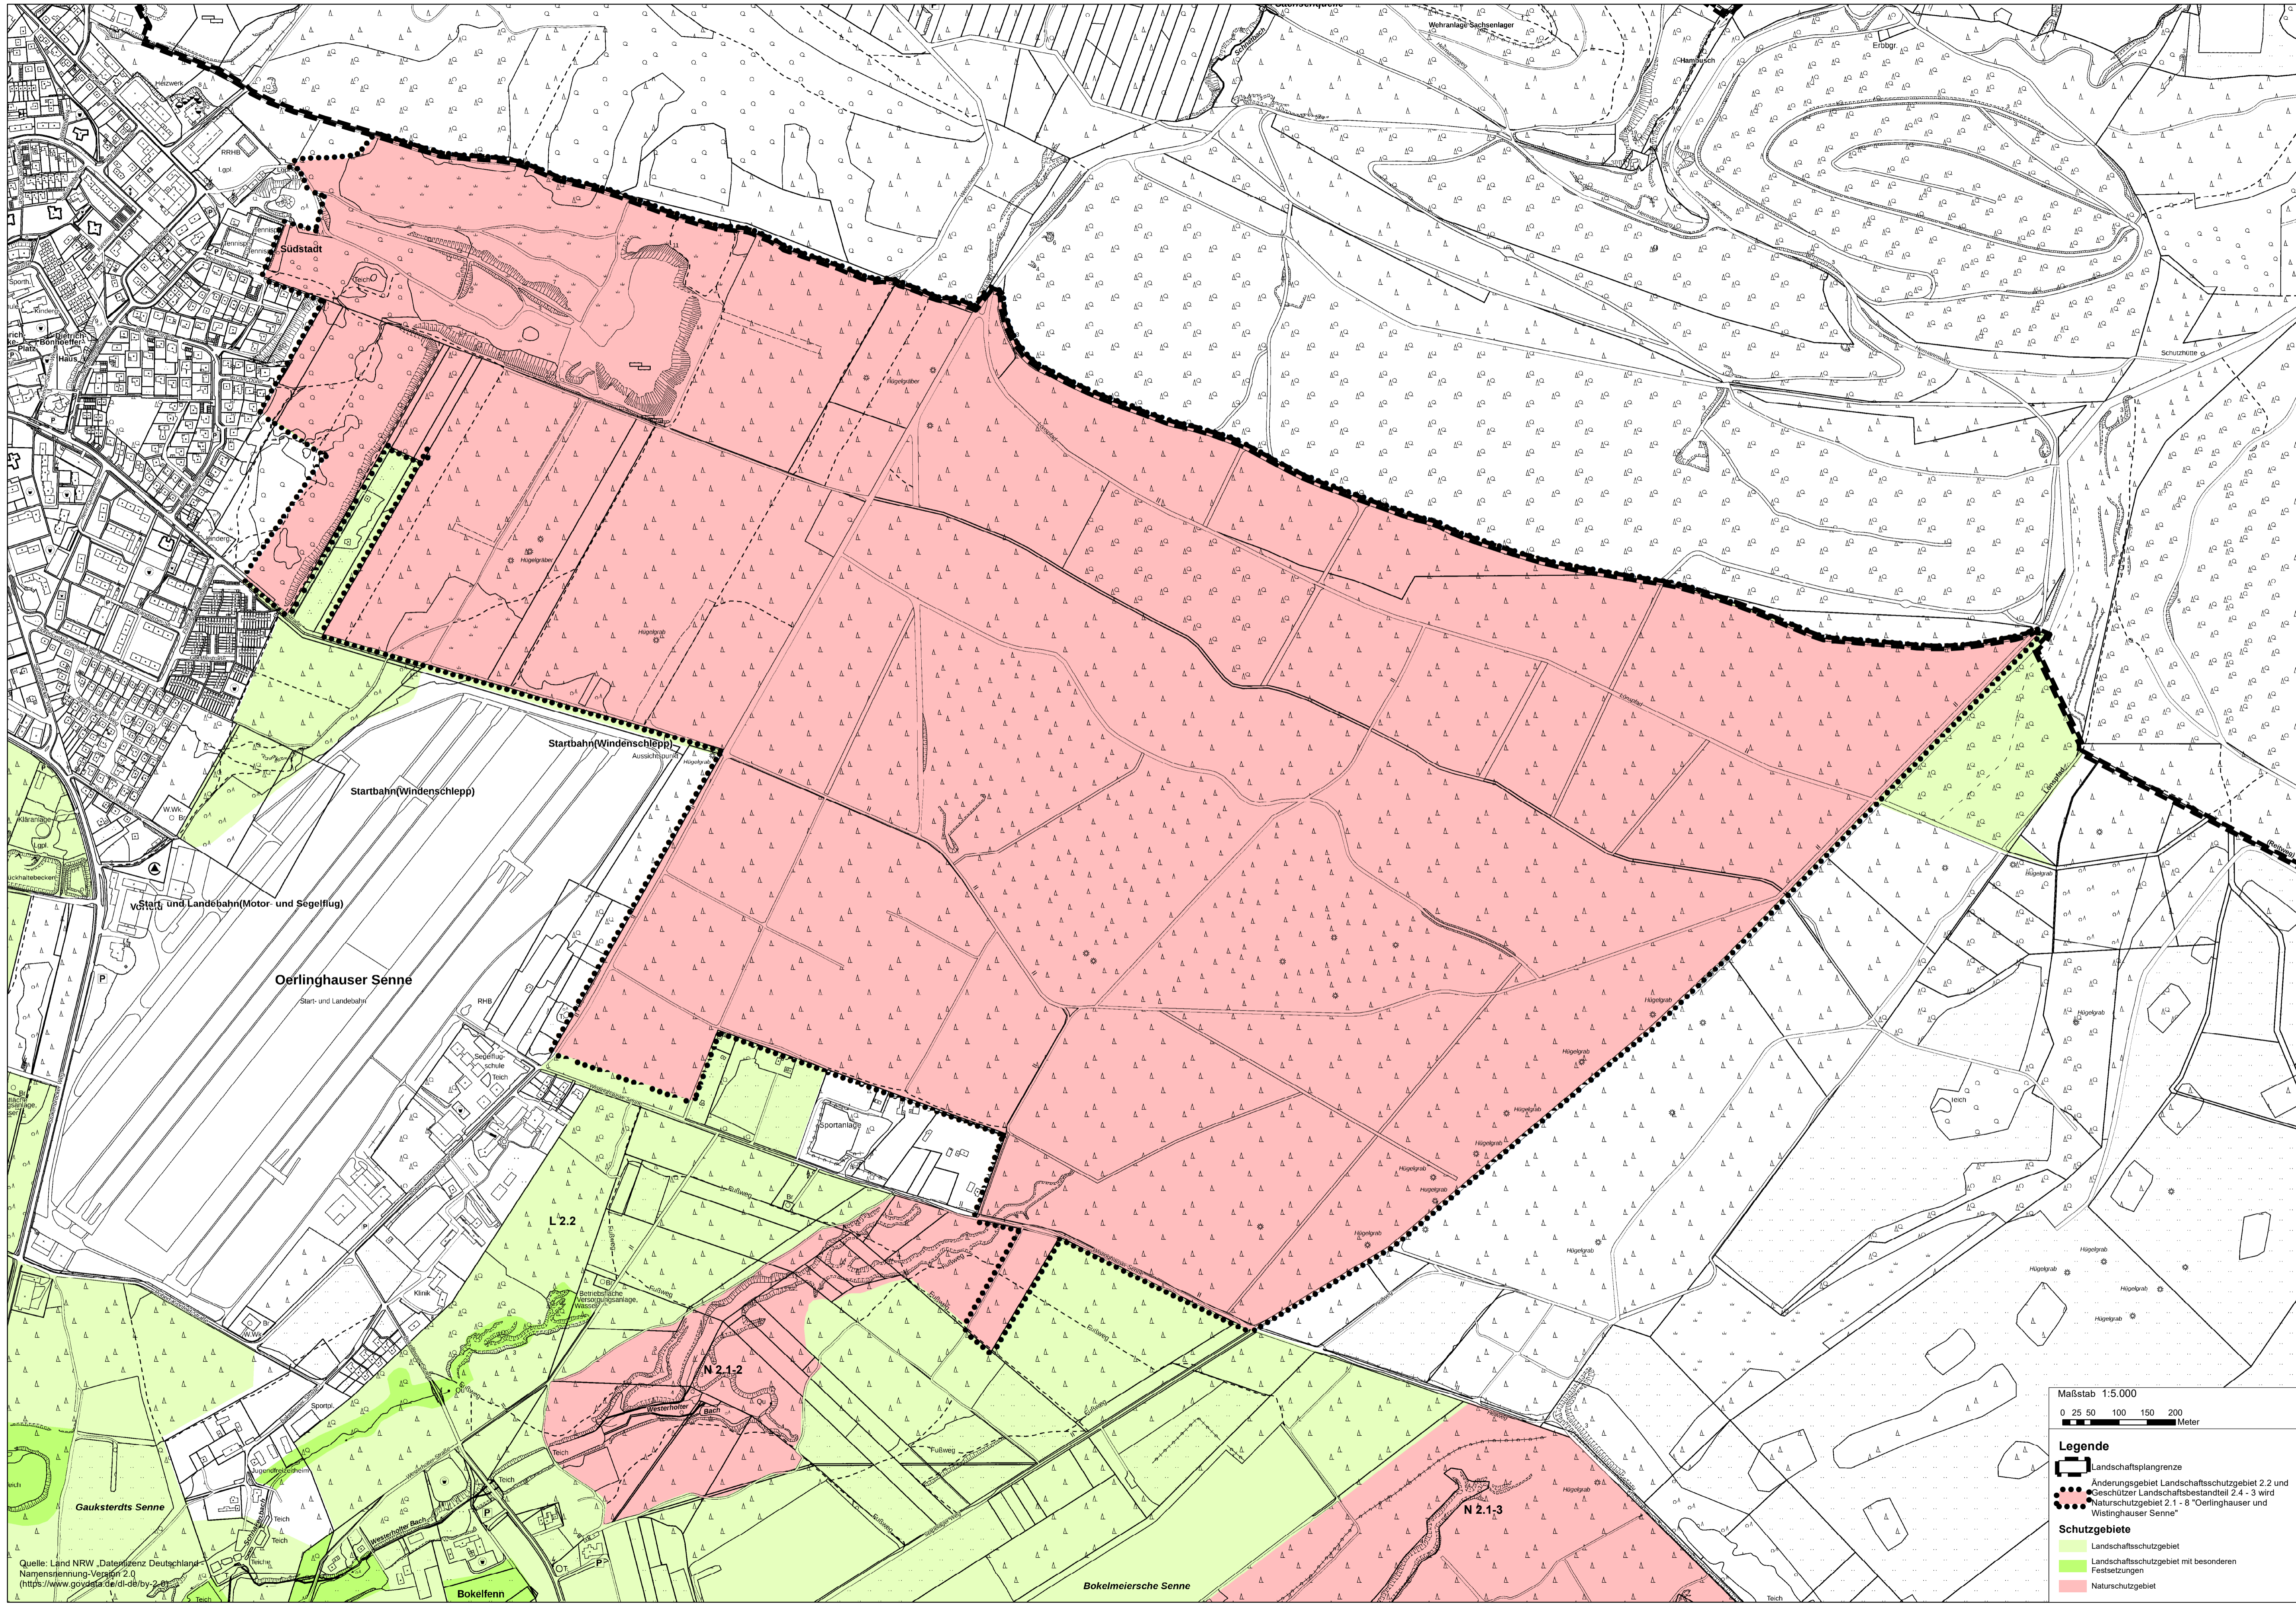

# **Anlage 2**

**Änderung der Naturschutzgebiete**

**Festsetzungskarten für die  
Änderungsgebiete Nr. 1 bis 4**

# 8. Änderung des Landschaftsplans Nr. 1 "Sennelandschaft" Festsetzungskarte Änderungsgebiet 2

# 8. Änderung des Landschaftsplans Nr. 1 "Sennelandschaft" Festsetzungskarte Änderungsgebiet 3

8. Änderung des Landschaftsplans Nr. 1 "Sennelandschaft" Festsetzungskarte Änderungsgebiet 4

Maßstab 1:5.000  
 0 25 50 100 150 200  
 Meter

**Legende**

- Landschaftsplangrenze
- Änderungsgebiet Landschaftsschutzgebiet 2.2 und Geschützter Landschaftsbestandteil 2.4 - 3 wird
- Naturchutzgebiet 2.1 - 6 "Oerlinghauser und Wistinghauser Senne"

**Schutzgebiete**