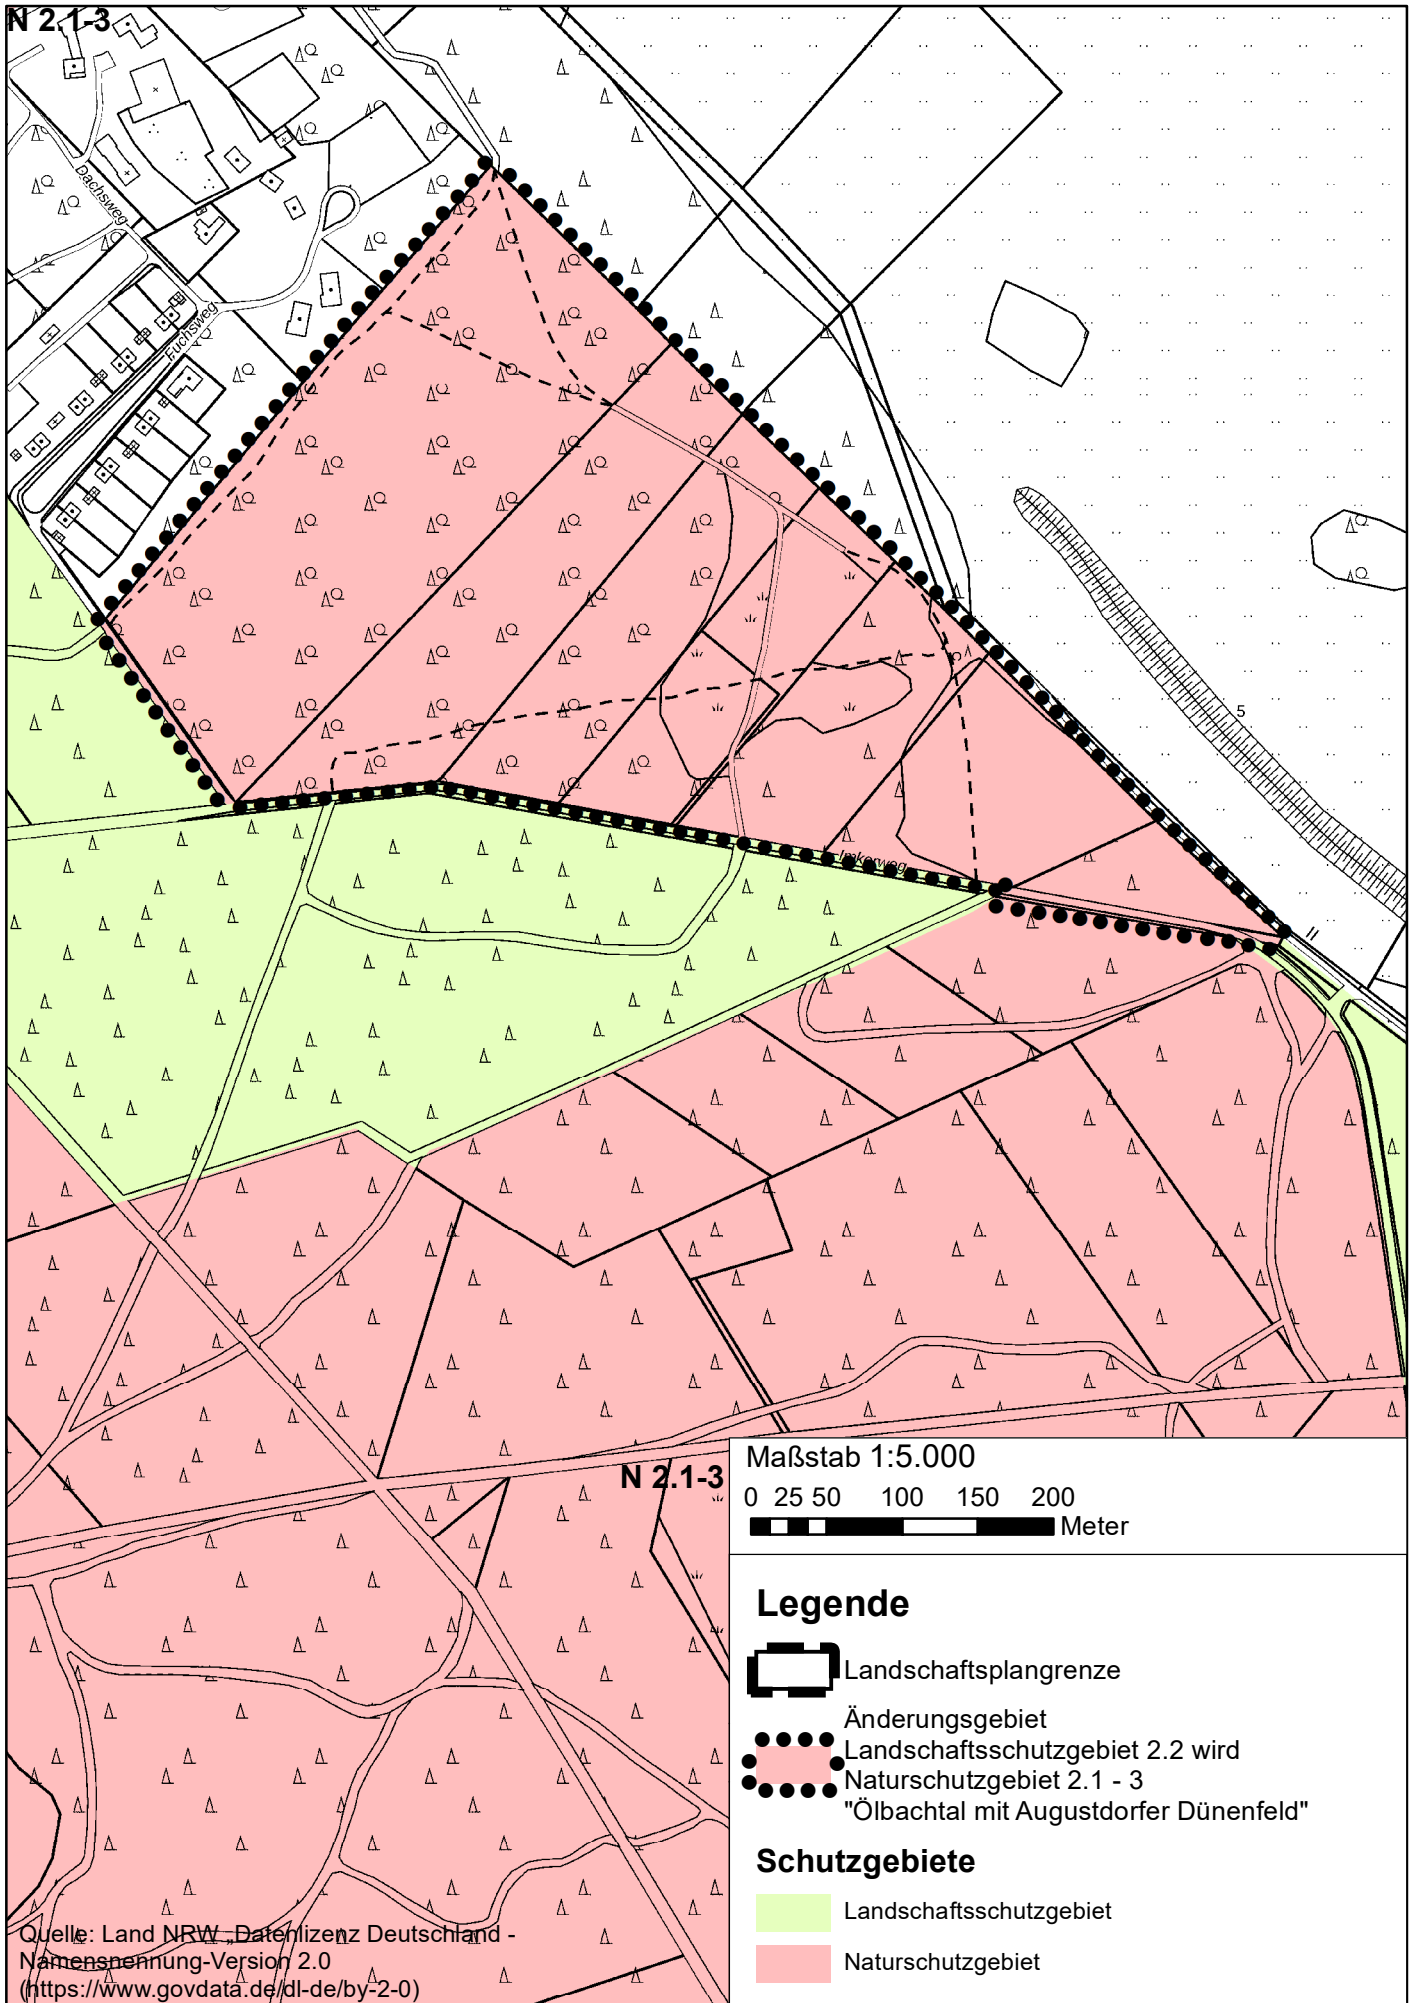

# **Anlage 2**

**Änderung der Naturschutzgebiete**

**Festsetzungskarten für die  
Änderungsgebiete Nr. 1 bis 4**

# 8. Änderung des Landschaftsplans Nr. 1 "Sennelandschaft" Festsetzungskarte Änderungsgebiet 2

# 8. Änderung des Landschaftsplans Nr. 1 "Sennelandschaft" Festsetzungskarte Änderungsgebiet 3

8. Änderung des Landschaftsplans Nr. 1 "Sennelandschaft" Festsetzungskarte Änderungsgebiet 4

Maßstab 1:5.000  
 0 25 50 100 150 200  
 Meter

**Legende**

- Landschaftsplangrenze
- Änderungsgebiet Landschaftsschutzgebiet 2.2 und Geschützter Landschaftsbestandteil 2.4 - 3 wird
- Naturchutzgebiet 2.1 - 6 "Oerlinghauser und Wistinghauser Senne"

**Schutzgebiete**