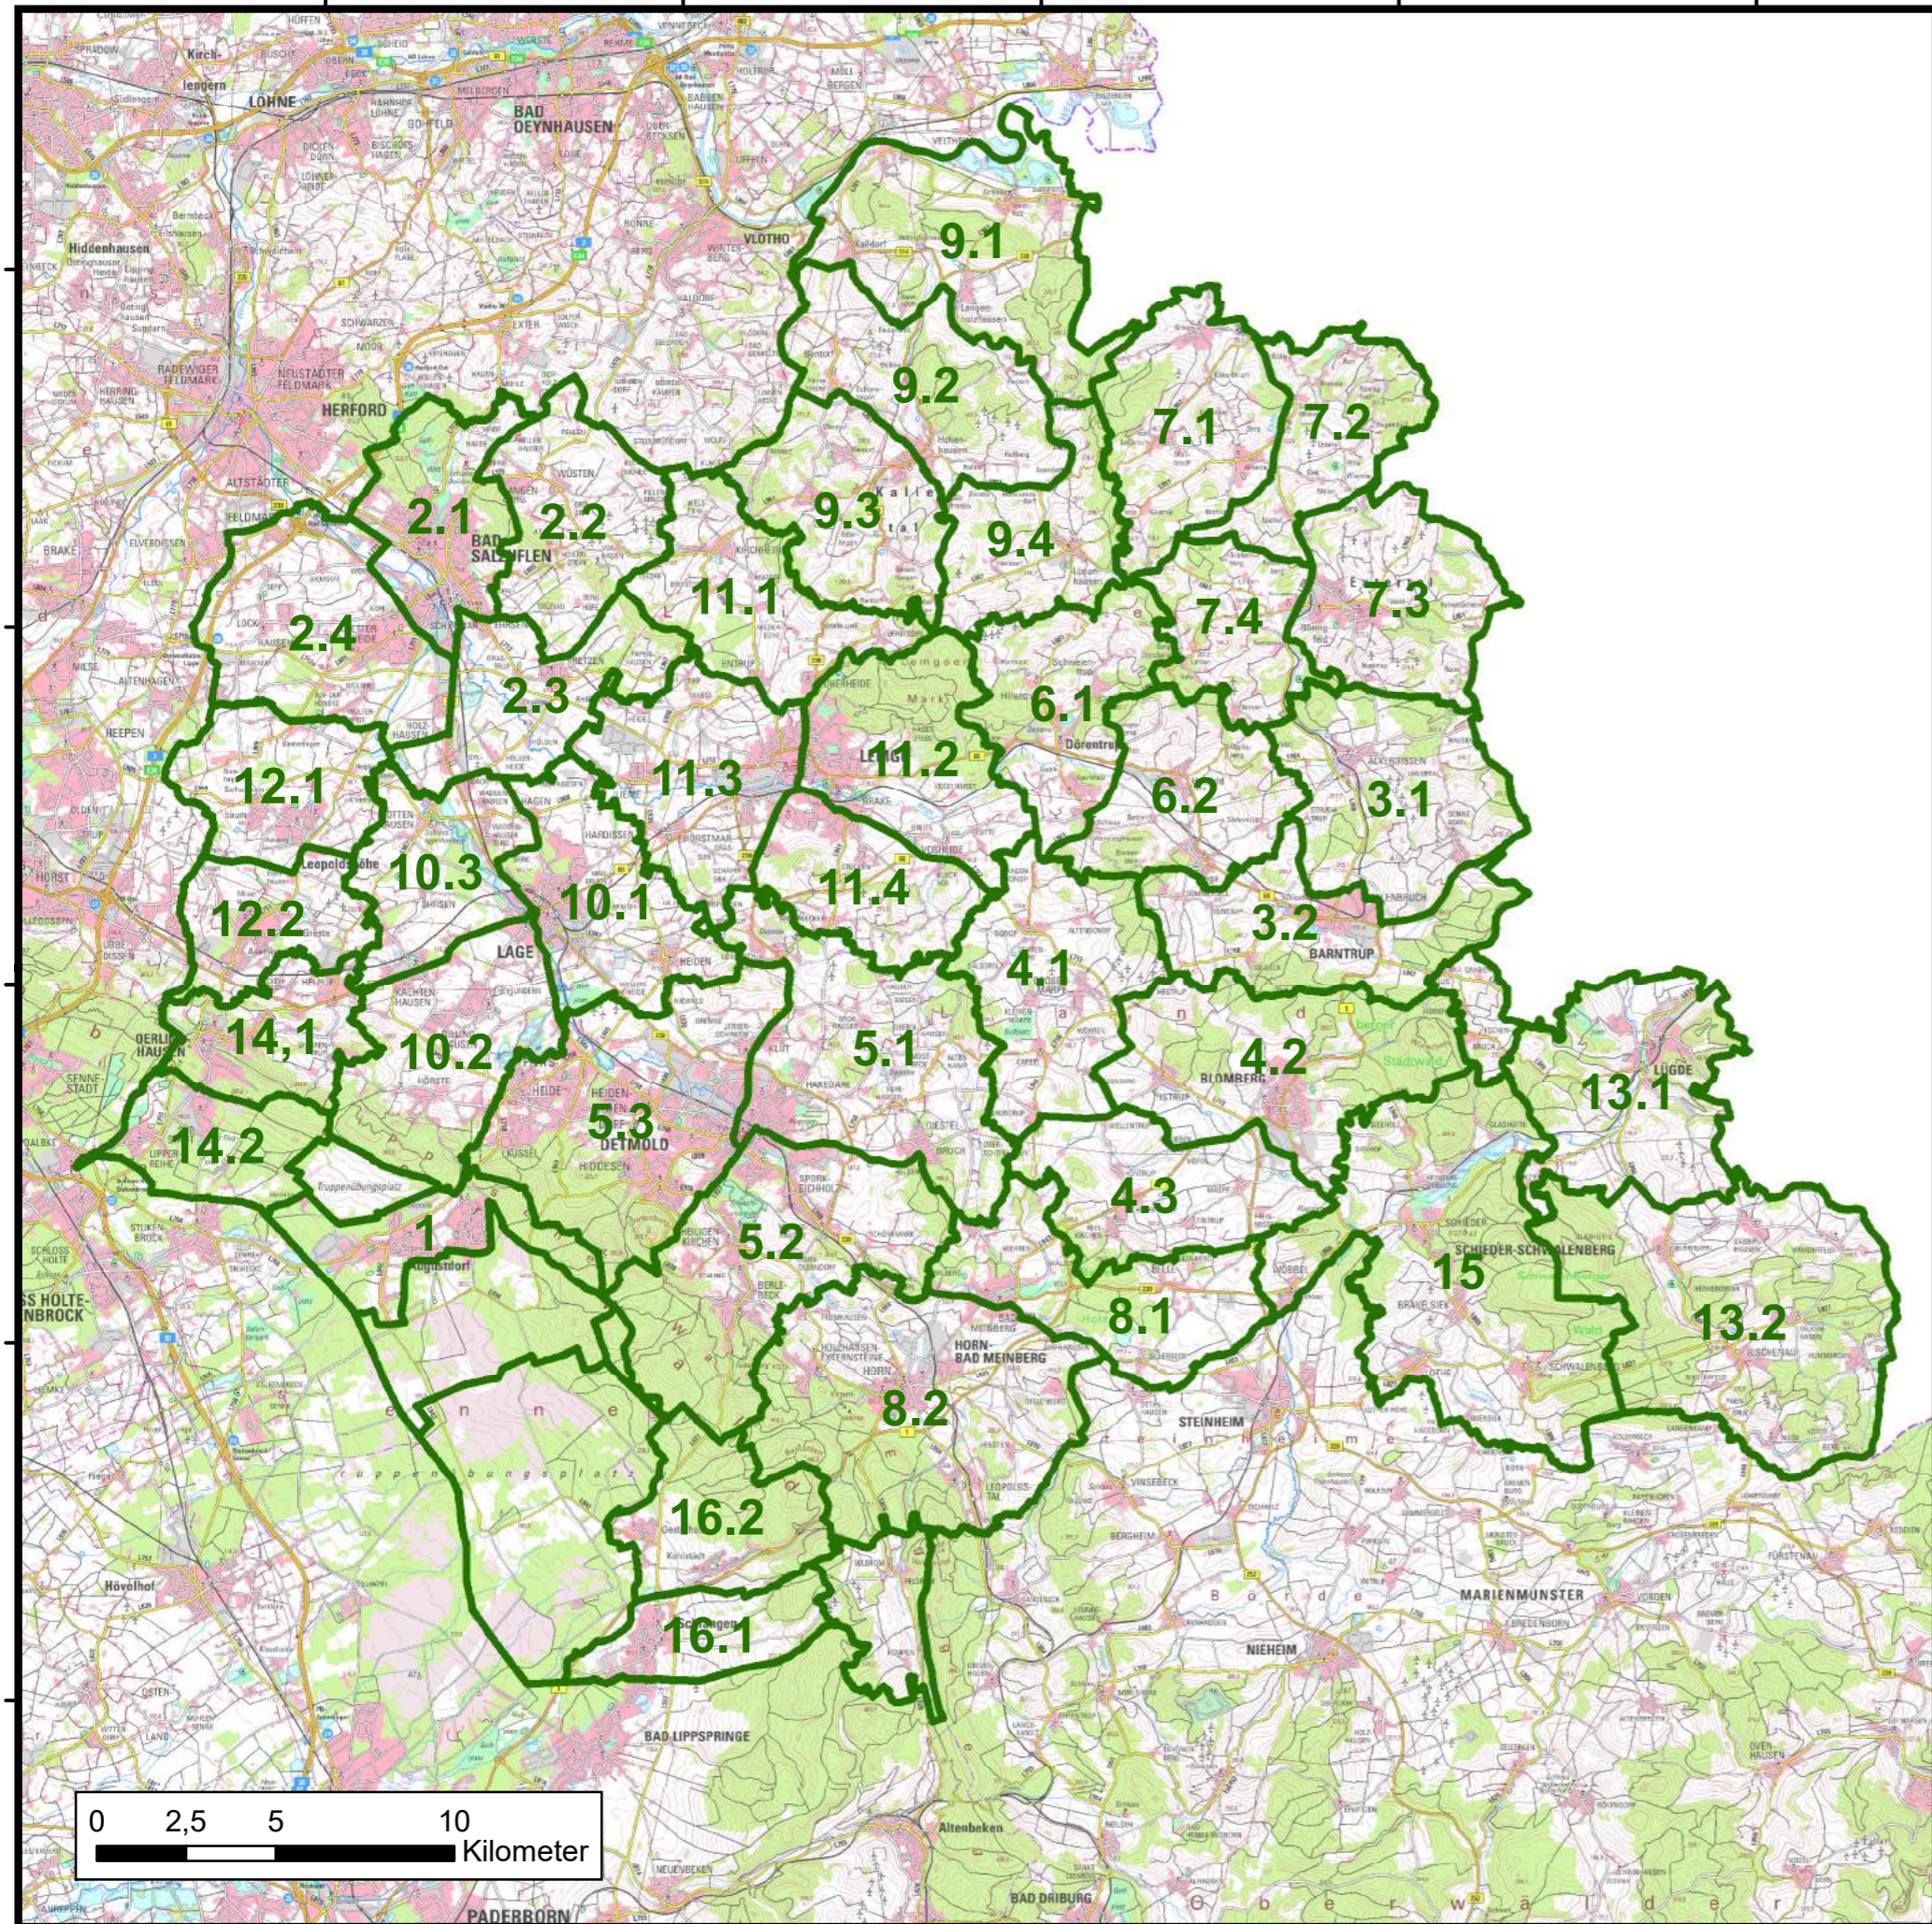

3480000 3490000 3500000 3510000 3520000

5780000
5770000
5760000
5750000
5740000

3480000 3490000 3500000 3510000 3520000

Naturschutzwachtbezirke in Lippe

Legende

 Naturschutzwachtbezirke

Kartengrundlage DTK 1:200 000

1:197.810

Übersicht