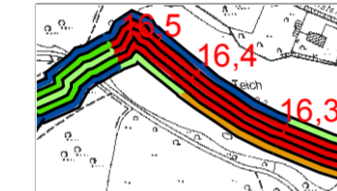

Legende

Funktionselement

- Strahlursprung
- Strahlweg

Weitere Symbole

Stationierung

- Hundertmeterpunkt
- Fünfhundertmeterpunkt
- Kilometerpunkt

Gemeindegrenzen

Maßnahmensymbol und - name

Gewässerstrukturgütebewertung 5. bändrig

- Strukturgüteklasse 1 - Unverändert
- Strukturgüteklasse 2 - Gering verändert
- Strukturgüteklasse 3 - Mäßig verändert
- Strukturgüteklasse 4 - Deutlich verändert
- Strukturgüteklasse 5 - Stark verändert
- Strukturgüteklasse 6 - Sehr stark verändert
- Strukturgüteklasse 7 - vollständig verändert